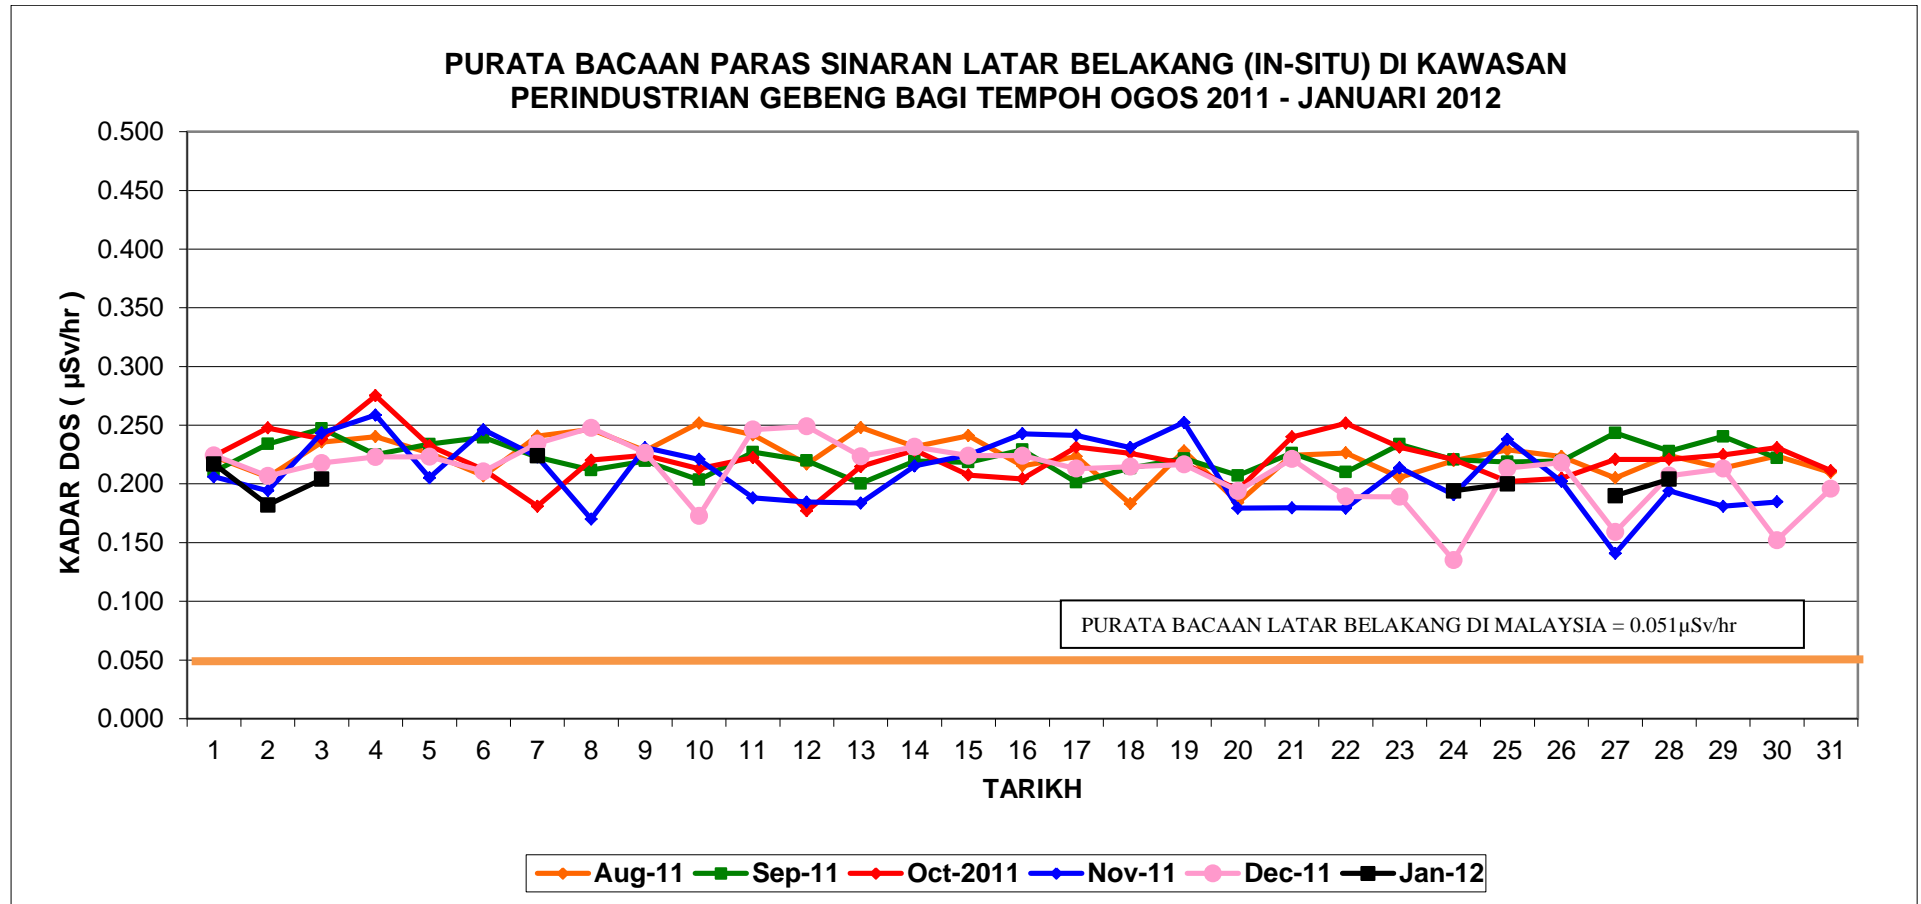

## DATA PERMONITORAN BACAAN SINARAN LATAR BELAKANG DI KAWASAN PERINDUSTRIAN GEBENG DAN KUANTAN

PURATA BACAAN PARAS SINARAN LATAR BELAKANG (HARIAN) DI KAWASAN PERINDUSTRIAN GEBENG BAGI TEMPOH OGOS 2011 HINGGA JANUARI 2012

**PURATA ARAS SINARAN LUAR (BULANAN) DI KAWASAN PERINDUSTRIAN GEBENG DAN KUANTAN BERBANDING PURATA LATAR BELAKANG MALAYSIA DAN BEBERAPA NEGARA ASIA LAIN (THAILAND, INDONESIA, FILIPINA DAN CHINA) BAGI TEMPOH OGOS 2011 – JANUARI 2012**

	PURATA BACAAN LATAR BELAKANG DI MALAYSIA = 0.051 $\mu\text{Sv/hr}$
	PURATA BACAAN LATAR BELAKANG DI THAILAND = 0.043 $\mu\text{Sv/hr}$
	PURATA BACAAN LATAR BELAKANG DI CHINA = 0.035 $\mu\text{Sv/hr}$
	PURATA BACAAN LATAR BELAKANG DI INDONESIA, FILIPINA = 0.031 $\mu\text{Sv/hr}$