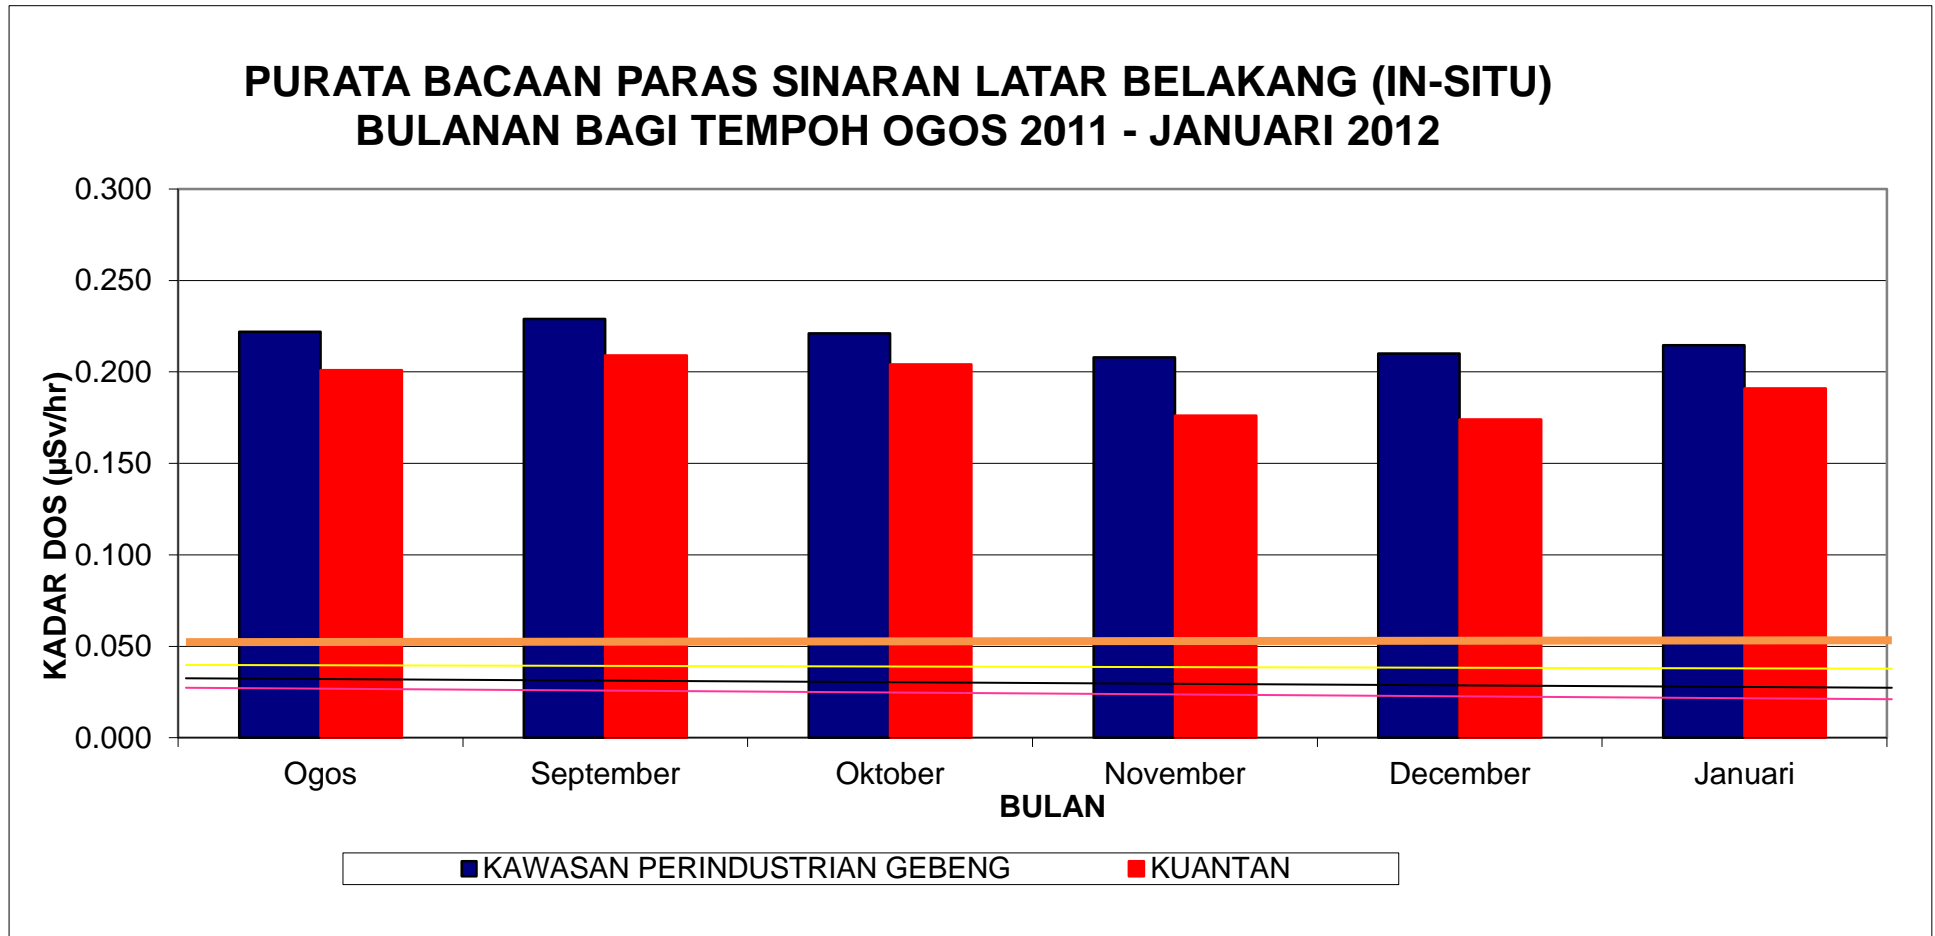

## DATA PERMONITORAN BACAAN SINARAN LATAR BELAKANG DI KAWASAN PERINDUSTRIAN GEBENG DAN KUANTAN

PURATA BACAAN PARAS SINARAN LATAR BELAKANG (HARIAN) DI KAWASAN PERINDUSTRIAN GEBENG BAGI TEMPOH OGOS 2011 HINGGA JANUARI 2012

**PURATA ARAS SINARAN LUAR (BULANAN) DI KAWASAN PERINDUSTRIAN GEBENG DAN KUANTAN BERBANDING PURATA LATAR BELAKANG MALAYSIA DAN BEBERAPA NEGARA ASIA LAIN (THAILAND, INDONESIA, FILIPINA DAN CHINA) BAGI TEMPOH OGOS 2011 – JANUARI 2012**

	PURATA BACAAN LATAR BELAKANG DI MALAYSIA = 0.051 $\mu\text{Sv/hr}$
	PURATA BACAAN LATAR BELAKANG DI THAILAND = 0.043 $\mu\text{Sv/hr}$
	PURATA BACAAN LATAR BELAKANG DI CHINA = 0.035 $\mu\text{Sv/hr}$
	PURATA BACAAN LATAR BELAKANG DI INDONESIA, FILIPINA = 0.031 $\mu\text{Sv/hr}$