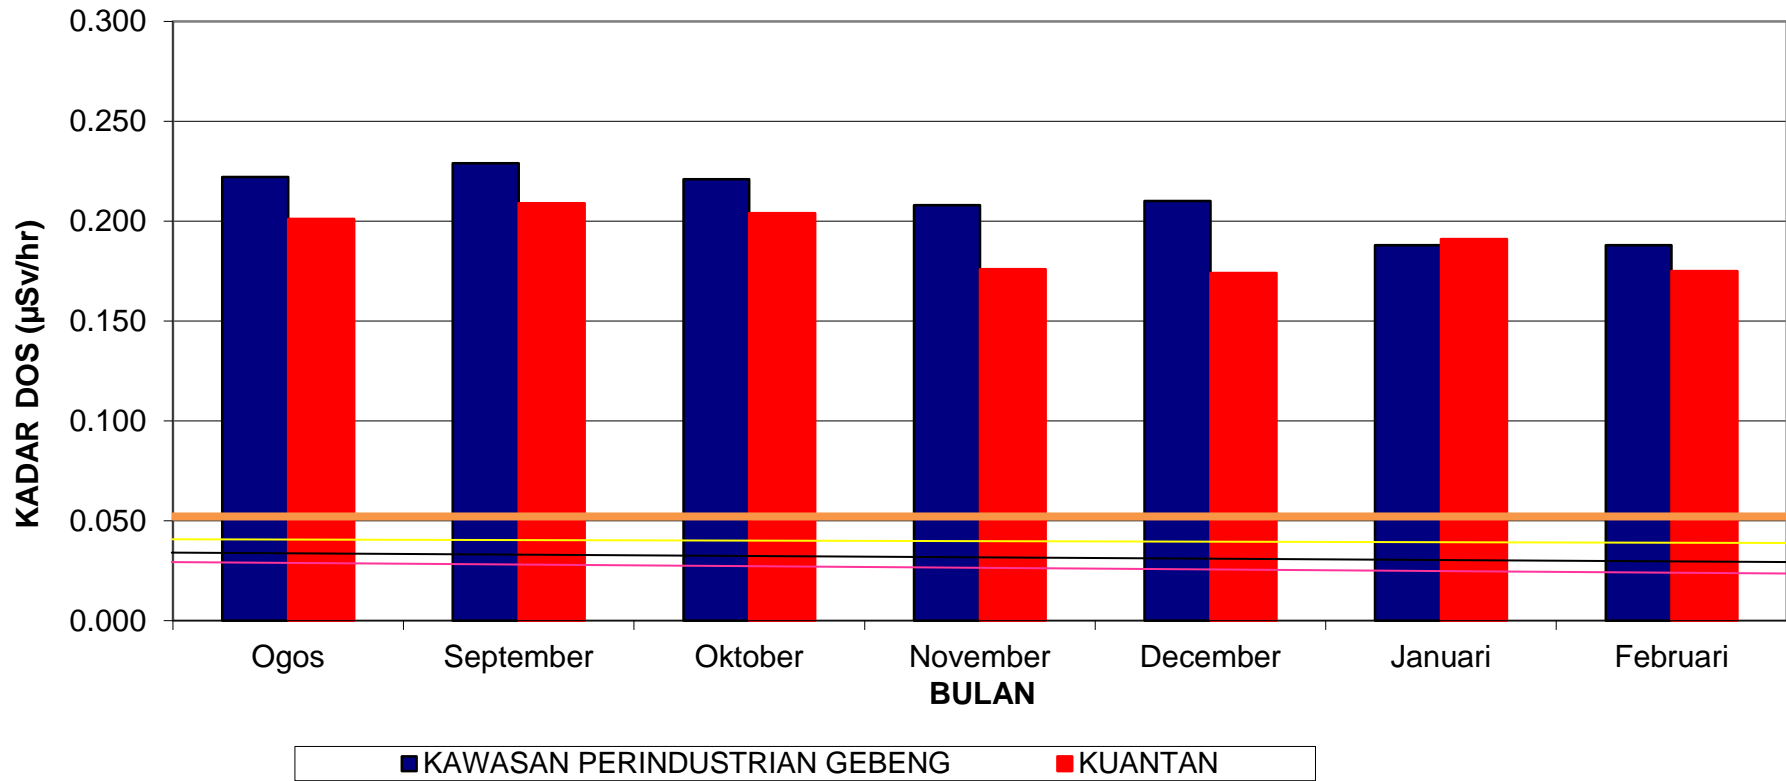

# DATA PERMONITORAN BACAAN SINARAN LATAR BELAKANG DI KAWASAN PERINDUSTRIAN GEBENG DAN KUANTAN

## PURATA BACAAN PARAS SINARAN LATAR BELAKANG (HARIAN) DI KAWASAN PERINDUSTRIAN GEBENG BAGI BULAN OGOS 2011 – FEBRUARI 2012

## PURATA BACAAN PARAS SINARAN LATAR BELAKANG (IN-SITU) BULANAN BAGI OGOS 2011-FEBRUARI 2012

<span style="color: orange;">—</span>	PURATA BACAAN LATAR BELAKANG DI MALAYSIA = 0.051 µSv/hr
<span style="color: yellow;">—</span>	PURATA BACAAN LATAR BELAKANG DI THAILAND = 0.043 µSv/hr
<span style="color: black;">—</span>	PURATA BACAAN LATAR BELAKANG DI CHINA = 0.035 µSv/hr
<span style="color: magenta;">—</span>	PURATA BACAAN LATAR BELAKANG DI INDONESIA, FILIPINA = 0.031 µSv/hr