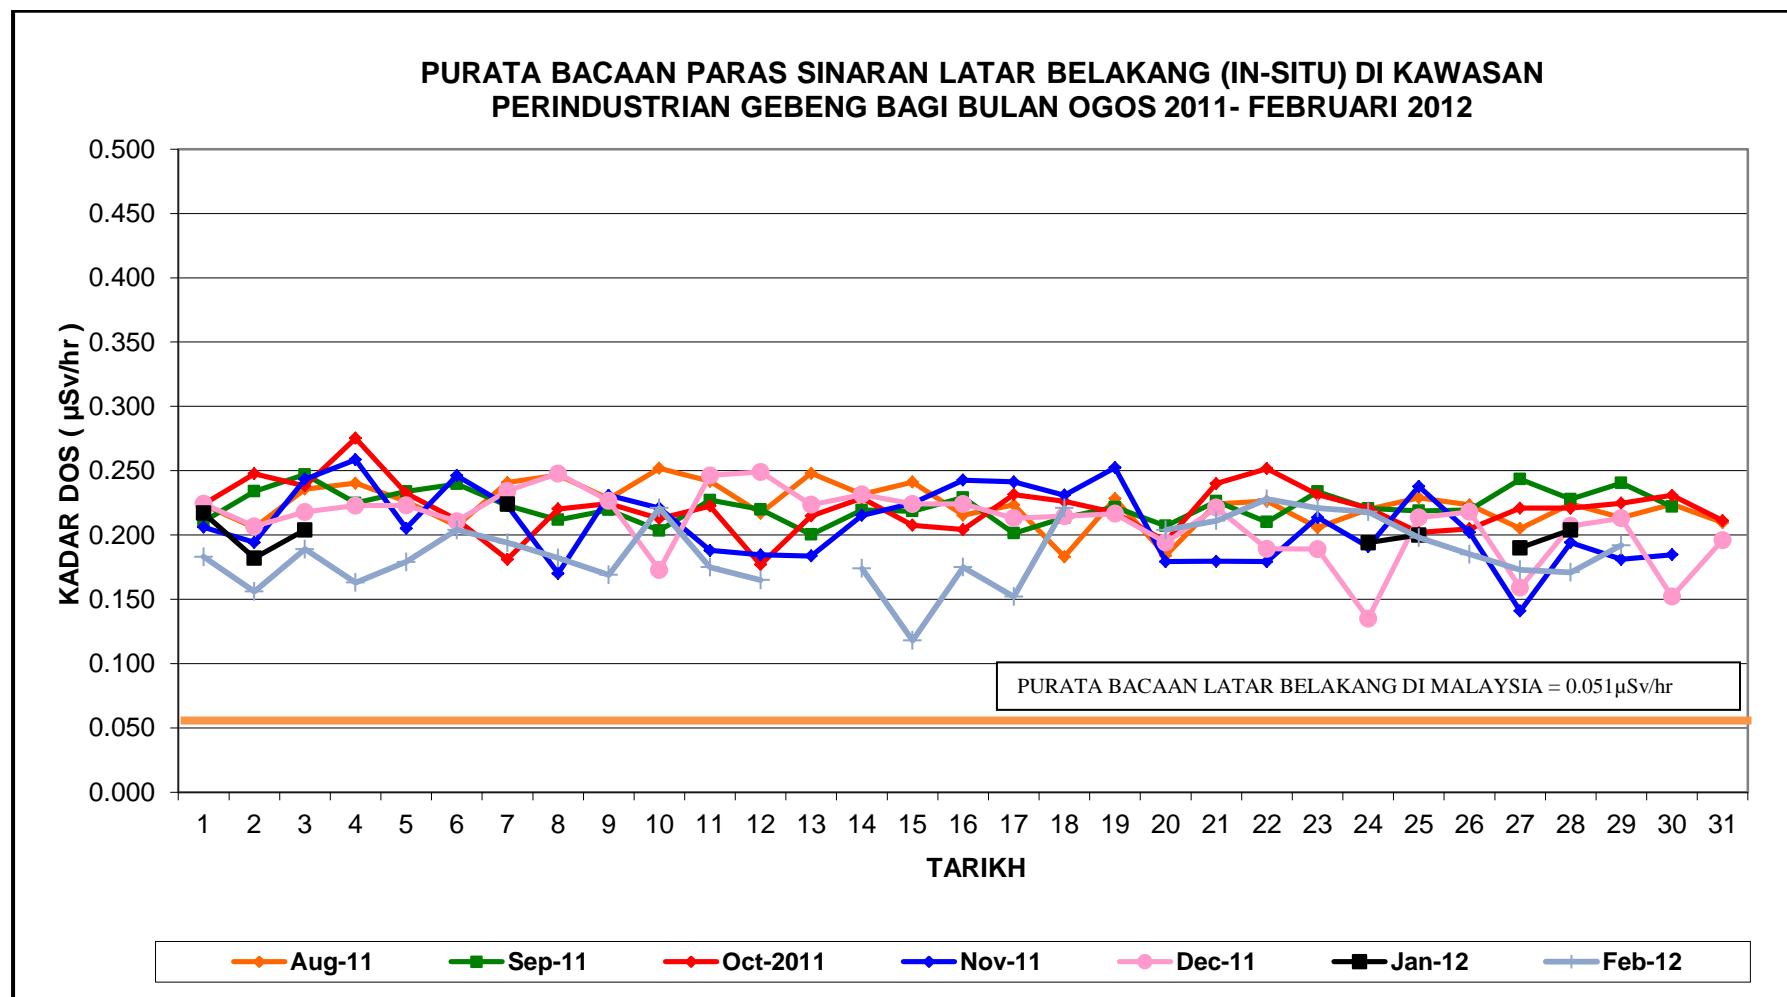

# DATA PERMONITORAN BACAAN SINARAN LATAR BELAKANG DI KAWASAN PERINDUSTRIAN GEBENG DAN KUANTAN

## PURATA BACAAN PARAS SINARAN LATAR BELAKANG (HARIAN) DI KAWASAN PERINDUSTRIAN GEBENG BAGI BULAN OGOS 2011 – FEBRUARI 2012

## PURATA BACAAN PARAS SINARAN LATAR BELAKANG (IN-SITU) BULANAN BAGI OGOS 2011-FEBRUARI 2012

<span style="color: orange;">—</span>	PURATA BACAAN LATAR BELAKANG DI MALAYSIA = 0.051 µSv/hr
<span style="color: yellow;">—</span>	PURATA BACAAN LATAR BELAKANG DI THAILAND = 0.043 µSv/hr
<span style="color: black;">—</span>	PURATA BACAAN LATAR BELAKANG DI CHINA = 0.035 µSv/hr
<span style="color: magenta;">—</span>	PURATA BACAAN LATAR BELAKANG DI INDONESIA, FILIPINA = 0.031 µSv/hr