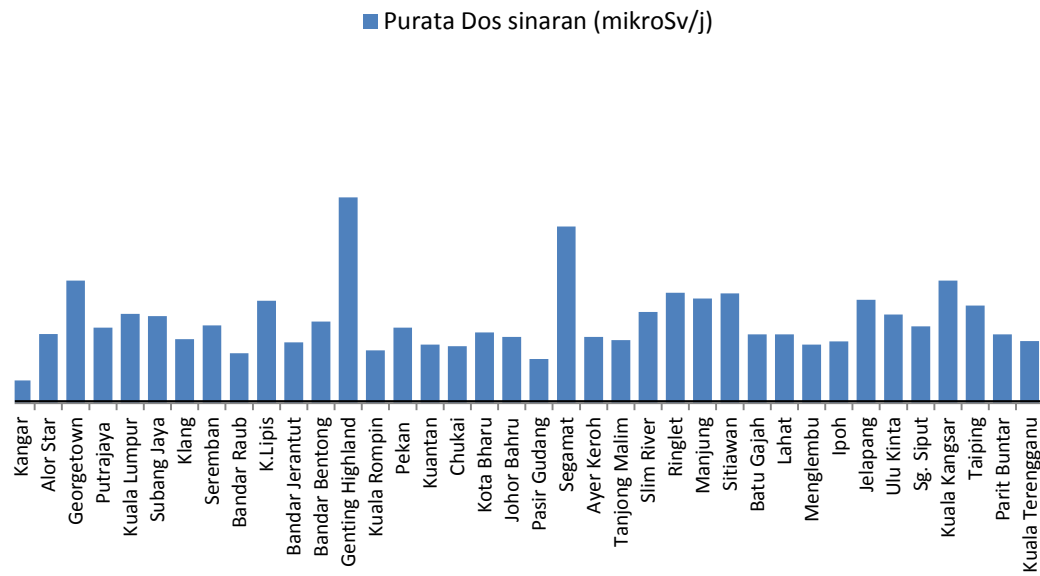

Purata Dos sinaran Bandar-bandar di Semenanjung Malaysia (mikroSv/j) yang disurvei pada November 2012 hingga Mei 2013

Purata Bacaan Paras Sinaran Latar Belakang (In-Situ) Dikawasan Perindustrian Gebeng Bagi Bulan Januari - Jun 2013