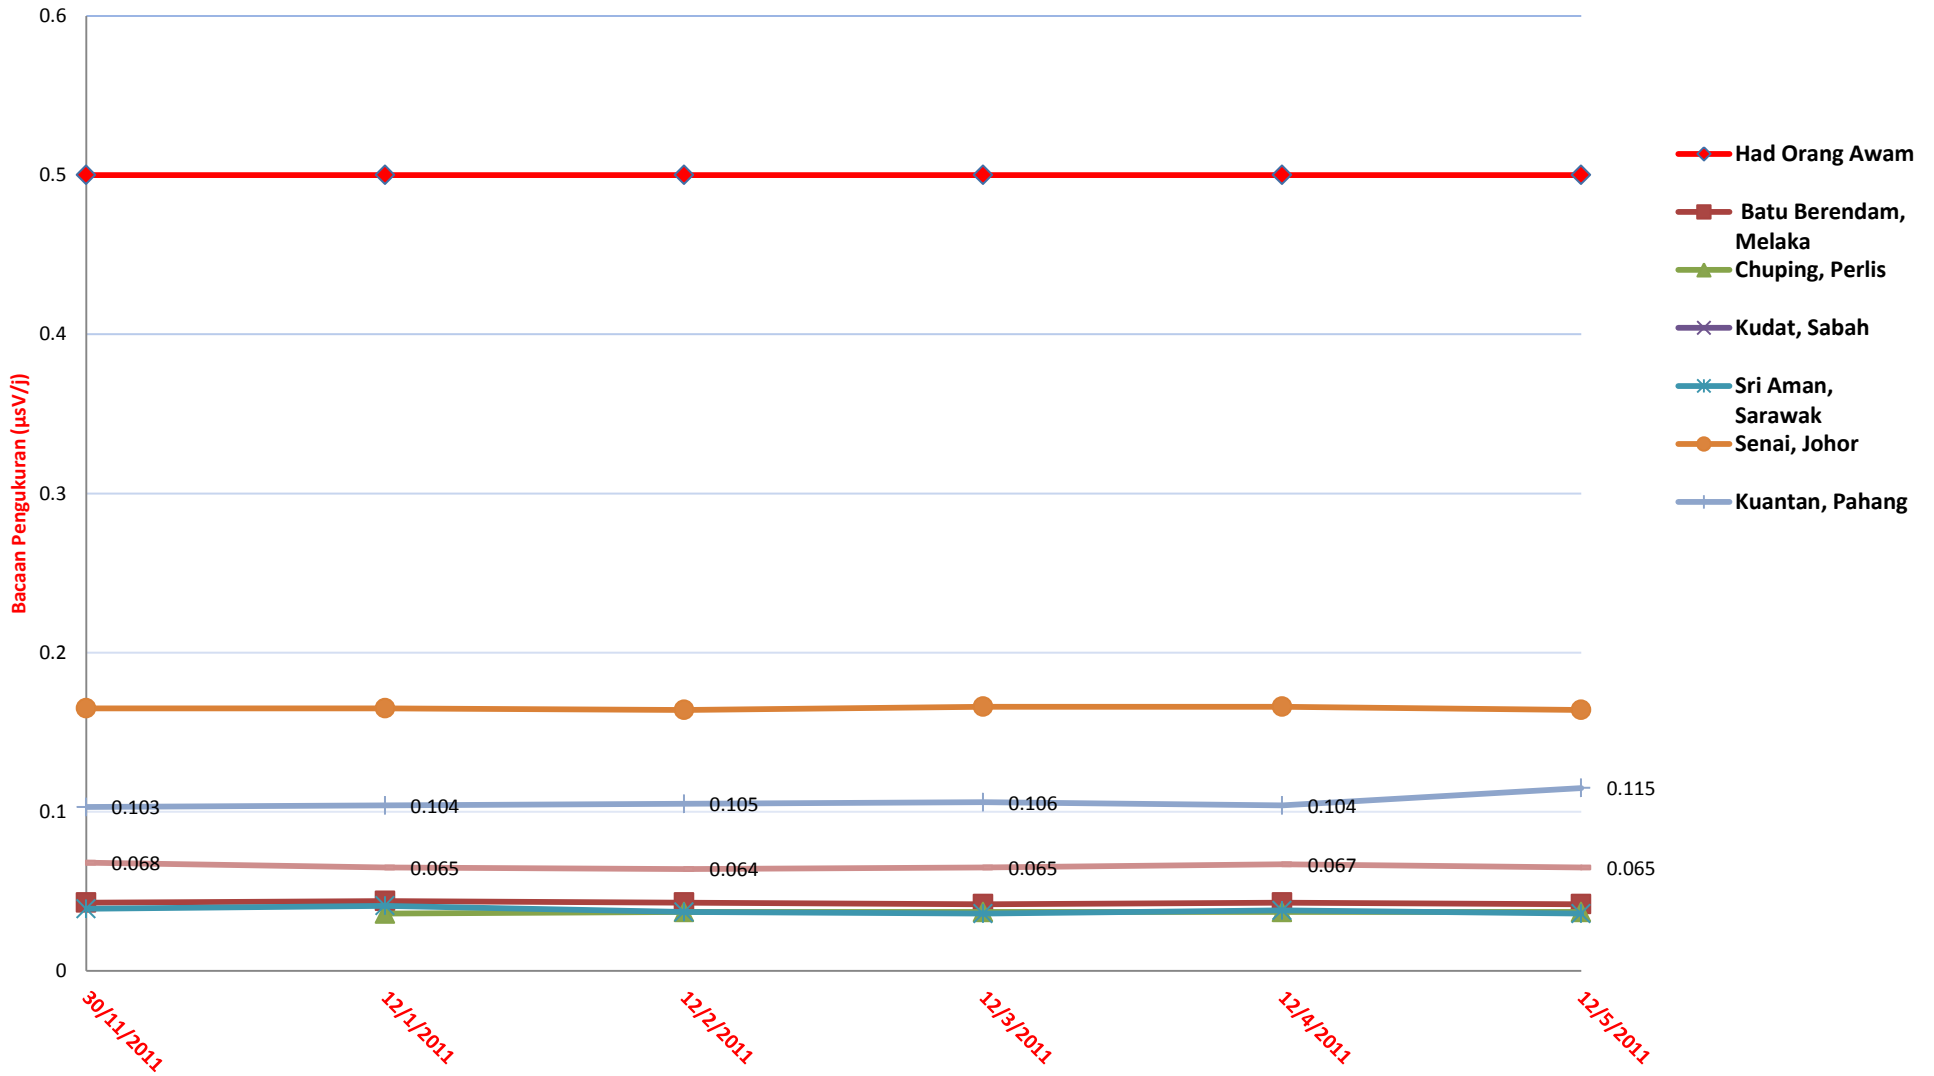

**PURATA BACAAN PEMONITORAN ERMS DI TUJUH STESEN MENGIKUT HARI
30 NOVEMBER 2011 SEHINGGA 05 DISEMBER 2011
(TOTAL DOSE RATE $\mu\text{Sv/h}$)**

**PURATA BACAAN BULANAN (TOTAL DOSE RATE $\mu\text{Sv/h}$) BAGI TAHUN 2011
SISTEM PEMONITORAN ERMS DI TUJUH STESEN
LEMBAGA TENAGA ATOM**

HAd ORANG AWAM
0.5 $\mu\text{Sv/h}$

- Batu Berendam, Melaka
- Chuping, Perlis
- Kudat, Sabah
- Sri Aman, Sarawak
- Senai, Johor
- Kuantan, Pahang
- Lahat, Perak