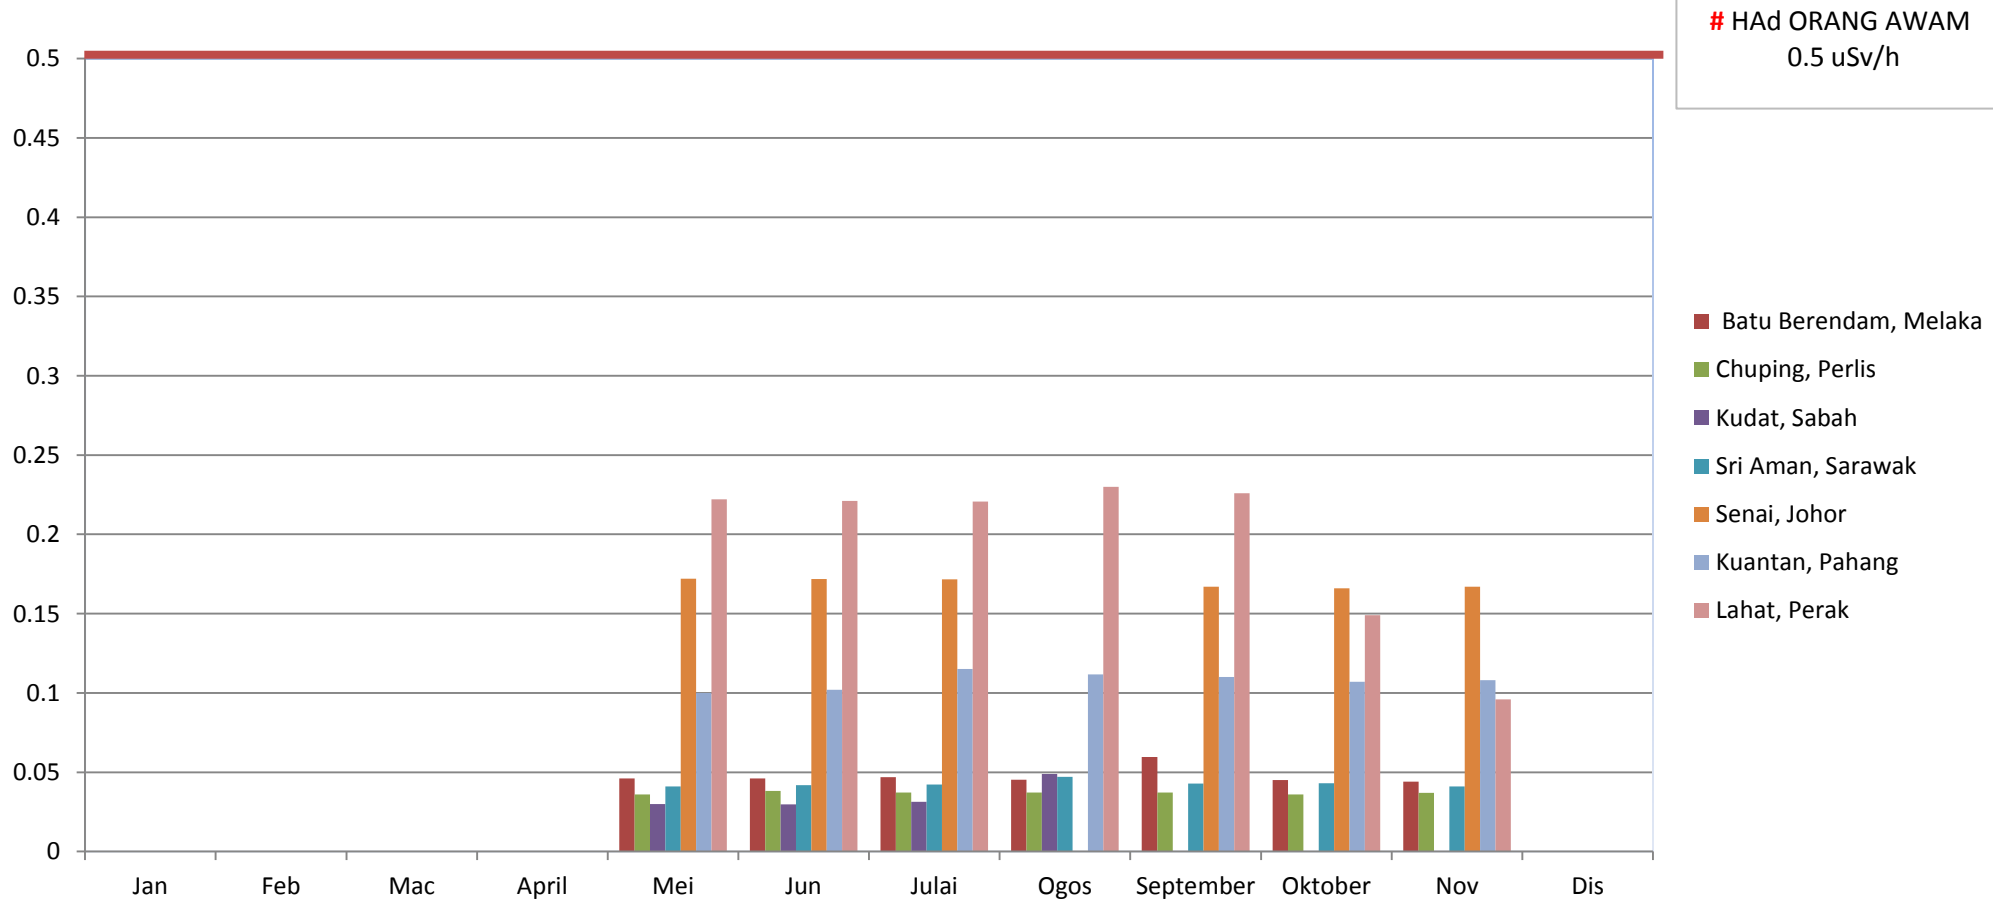

**PURATA BACAAN PEMONITORAN ERMS DI TUJUH STESEN MENGIKUT HARI
30 NOVEMBER 2011 SEHINGGA 05 DISEMBER 2011
(TOTAL DOSE RATE $\mu\text{Sv/h}$)**

**PURATA BACAAN BULANAN (TOTAL DOSE RATE $\mu\text{Sv/h}$) BAGI TAHUN 2011
SISTEM PEMONITORAN ERMS DI TUJUH STESEN
LEMBAGA TENAGA ATOM**

HAd ORANG AWAM
0.5 $\mu\text{Sv/h}$

- Batu Berendam, Melaka
- Chuping, Perlis
- Kudat, Sabah
- Sri Aman, Sarawak
- Senai, Johor
- Kuantan, Pahang
- Lahat, Perak