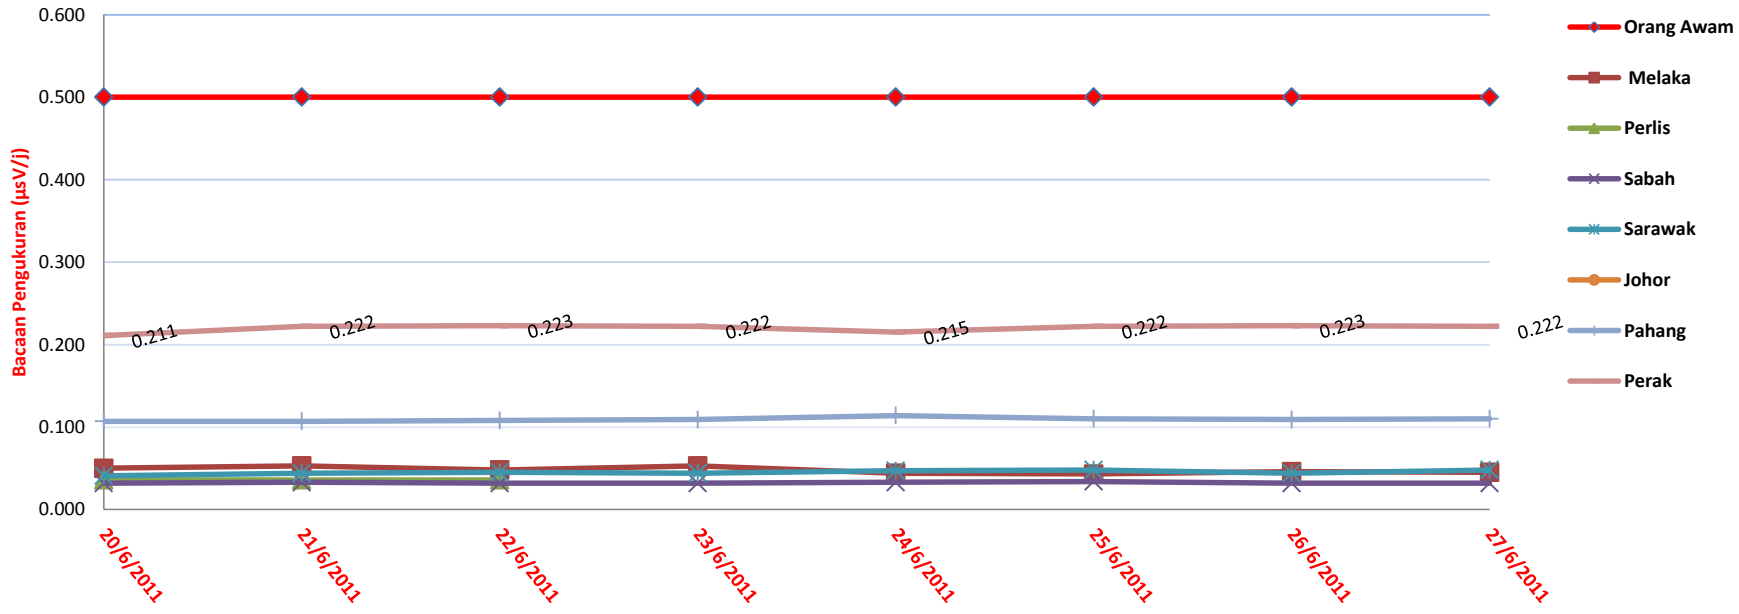

PURATA BACAAN PEMONITORAN ERMS DI TUJUH STESEN MENGIKUT HARI  
 27 JUN 2011 SEHINGGA 4 JULAI 2011  
 ( TOTAL DOSE RATE  $\mu\text{Sv/h}$  )

PURATA BACAAN PEMONITORAN ERMS DI TUJUH STESEN MENGIKUT HARI  
20 JUN 2011 SEHINGGA 27 JUN 2011  
( TOTAL DOSE RATE  $\mu\text{Sv/h}$  )

PURATA BACAAN PEMONITORAN ERMS DI TUJUH STESEN MENGIKUT HARI  
13 JUN 2011 SEHINGGA 19 JUN 2011  
( TOTAL DOSE RATE  $\mu\text{Sv/h}$  )