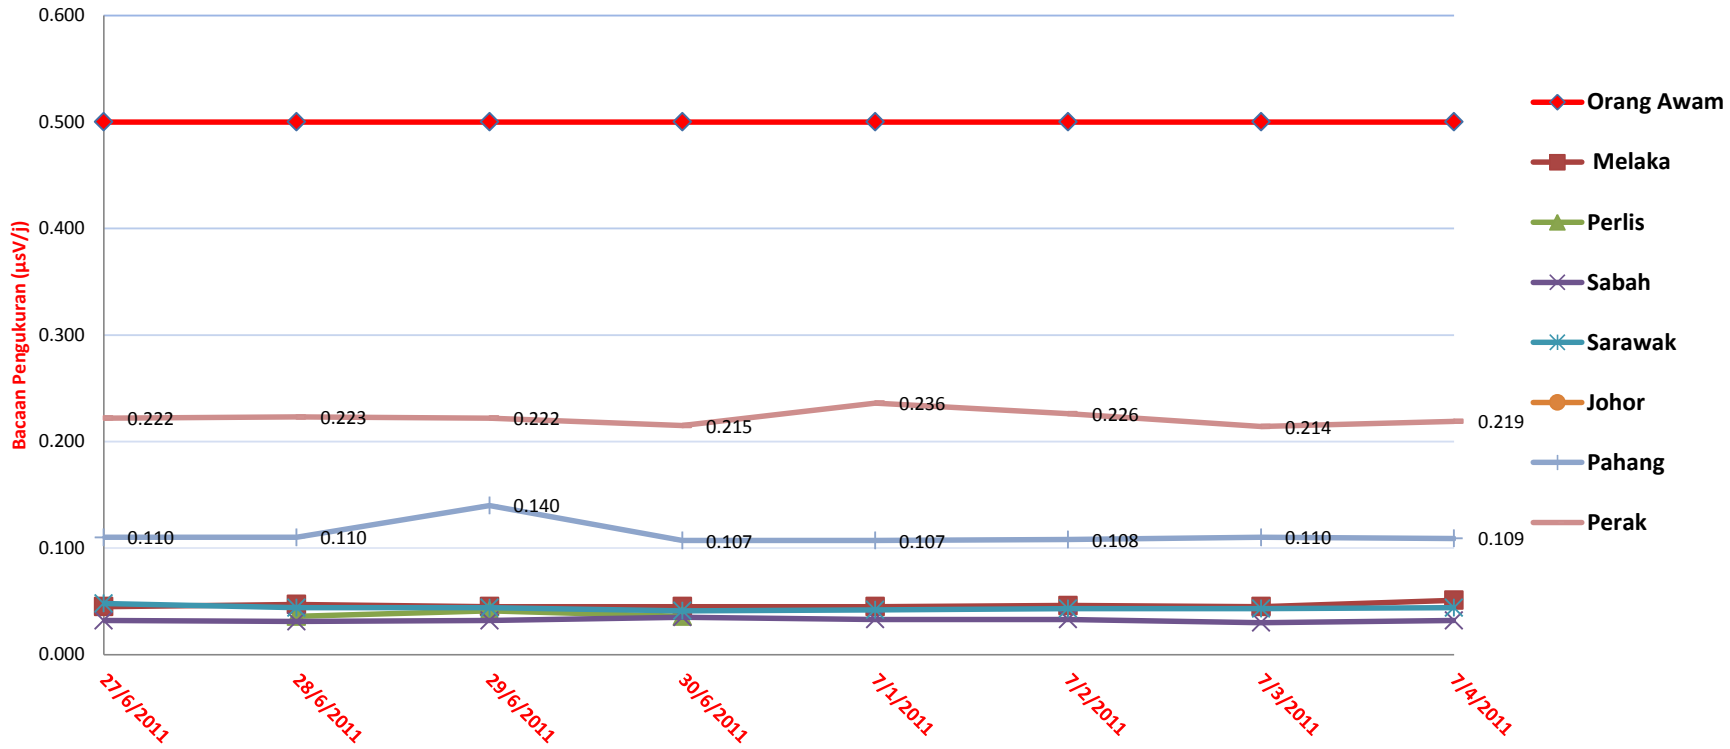

PURATA BACAAN PEMONITORAN ERMS DI TUJUH STESEN MENGIKUT HARI  
 27 JUN 2011 SEHINGGA 4 JULAI 2011  
 ( TOTAL DOSE RATE  $\mu\text{Sv/h}$  )

PURATA BACAAN PEMONITORAN ERMS DI TUJUH STESEN MENGIKUT HARI  
20 JUN 2011 SEHINGGA 27 JUN 2011  
( TOTAL DOSE RATE  $\mu\text{Sv/h}$  )

PURATA BACAAN PEMONITORAN ERMS DI TUJUH STESEN MENGIKUT HARI  
13 JUN 2011 SEHINGGA 19 JUN 2011  
( TOTAL DOSE RATE  $\mu\text{Sv/h}$  )